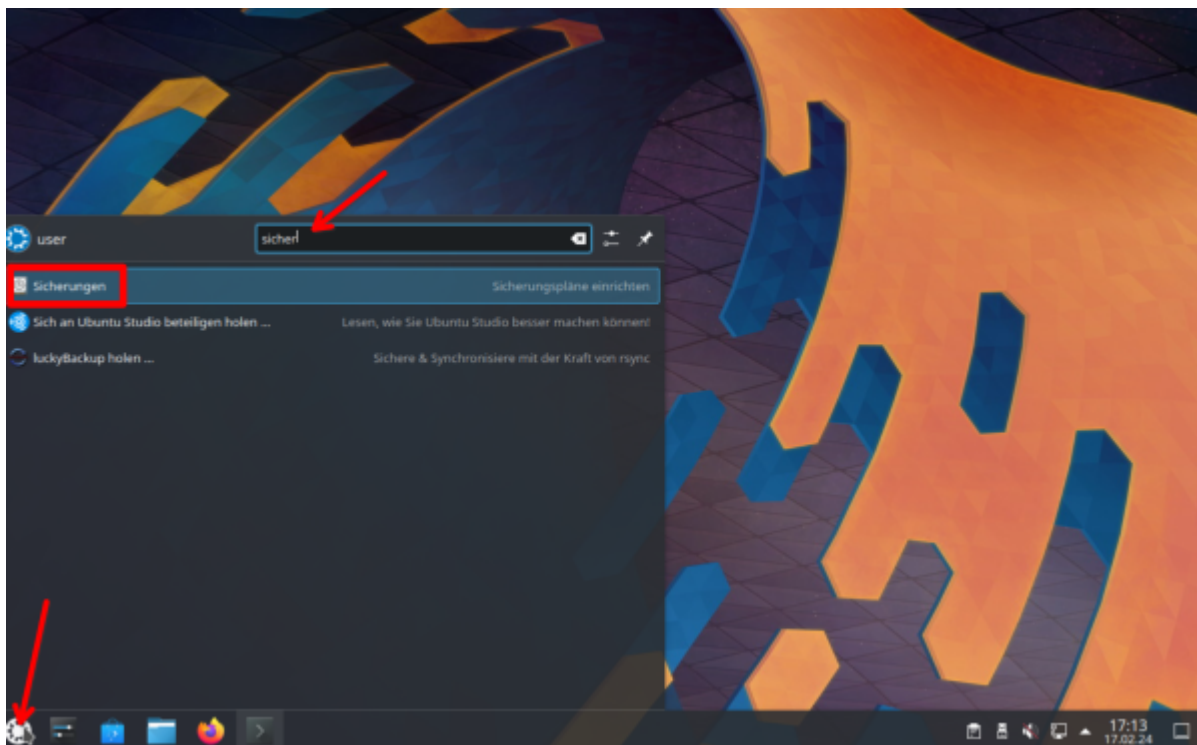

Betriebssystem: Kubuntu 22.04 LTS

KUP ist ein Teil der [KDE-Systemeinstellungen](#) und kann darüber oder über das Startmenü aufgerufen werden. Leider fehlt hier die deutsche Übersetzung.

Als nächstes machst du ein Hakerl bei „**Backups enabled**“ und klickst auf das Plus bei „**Add New Plan**“.