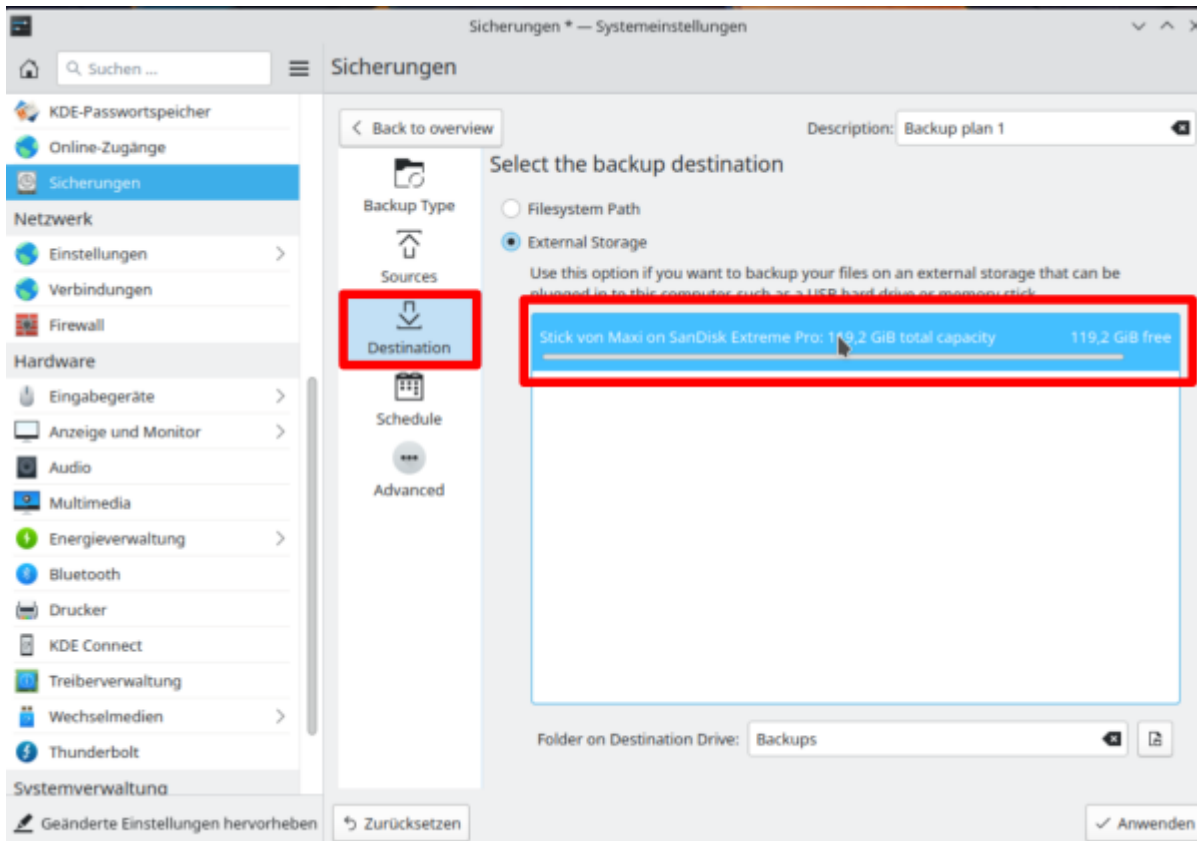

KUP ist ein Teil der [KDE-Systemeinstellungen](#) und kann darüber oder über das Startmenü aufgerufen werden. Leider fehlt hier die deutsche Übersetzung.

Als nächstes machst du ein Hakerl bei „**Backups enabled**“ und klickst auf das Plus bei „**Add New Plan**“.

Wir springen nun unter Sicherungen gleich zum Zweiten Punkt „Sources“ und wählen unser persönliches Benutzerverzeichnis aus.

Als Ziel „Destination“ wähle ich einen angeschlossenen USBstick aus.

Im nächsten Punkt „**Schedule**“ würde ich dir empfehlen auf „**interval**“ zu gehen. Dort hast du einige Auswahlmöglichkeiten. Wir entscheiden und hier mal für „**1 Weeks**“, also wöchentlich. Die würde bedeuten das eine Sicherung automatisch gestartet wird sobald eine Woche von der Zeit um ist. Z.B. wenn du 9 Tage nicht gesichert hast und du steckst deinen USB-Stick an deinen Computer so wird die die Sicherungssoftware fragen ob die die Sicherung nun starten möchtest. Oder wenn du du das Hakerl bei „**Ask for confirmation before saving backup**“ entfernt hast, wird deine Sicherung beim anschließen deines USBsticks sofort starten.

Im letzten Punkt unter „Advanced“ bei ersten 3 Punkten ein Hakerl setzen. Dies sichert auch versteckte Dateien mit und überprüft die Sicherung auf Funktionalität. Nach dem Klick auf „Anwenden“ startet bereits deine erste Datensicherung. Die erste Sicherung kann je nach gröÙe mehrer Stunden benötigen. Danach werden immer nur die Änderungen zur Sicherung übertragen. Dies spart Speicher und ist auch sehr schnell.