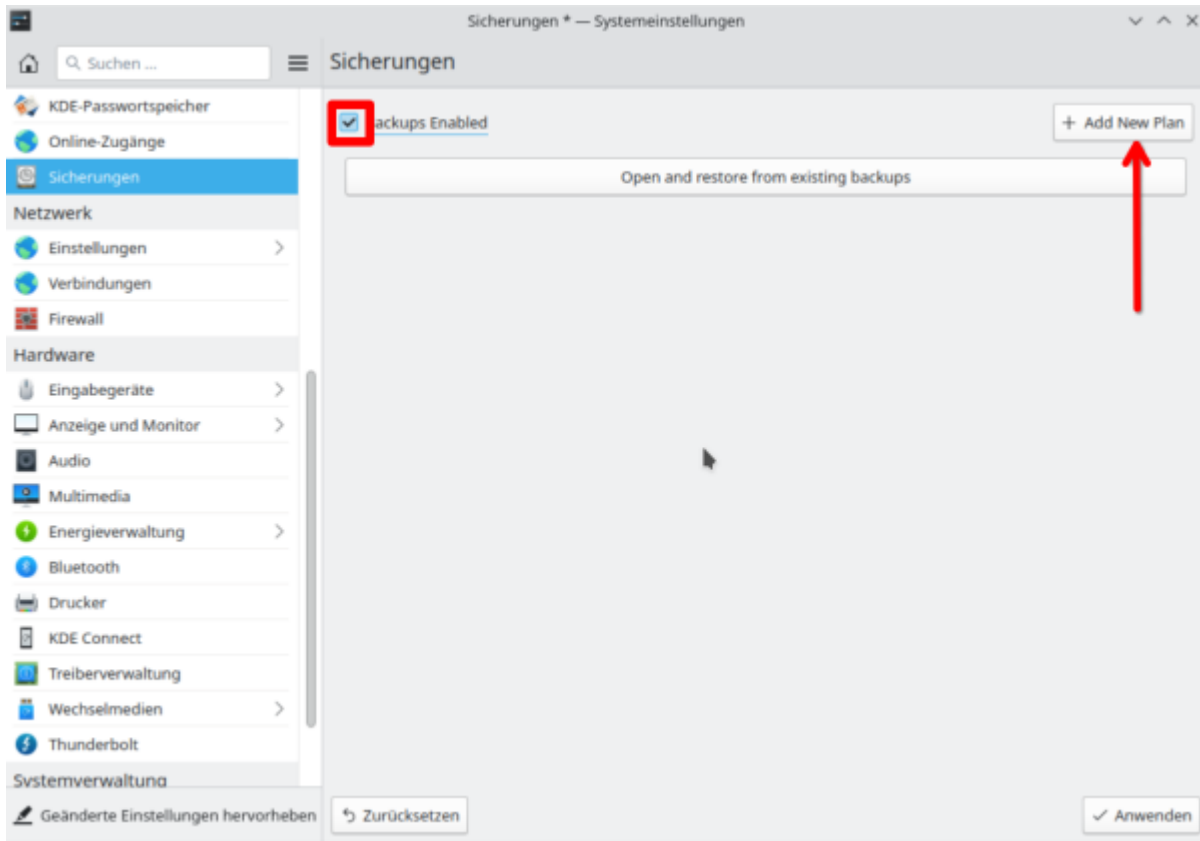

Datensicherung mit KUP

Du möchtest dich gerne für unsere Hilfe erkenntlich zeigen 🙏 . Gerne. Wir bedanken uns bei dir für deine Spende! 🙌

Hauseigenes Apt-Repo: <https://apt.iteas.at>

GITLAB Enterprise:

Betriebssystem: Kubuntu 22.04 LTS

KUP ist ein Teil der [KDE-Systemeinstellungen](#) und kann darüber oder über das Startmenü aufgerufen werden. Leider fehlt hier die deutsche Übersetzung.

Als nächstes machst du ein Hakerl bei „**Backups enabled**“ und klickst auf das Plus bei „**Add New Plan**“.