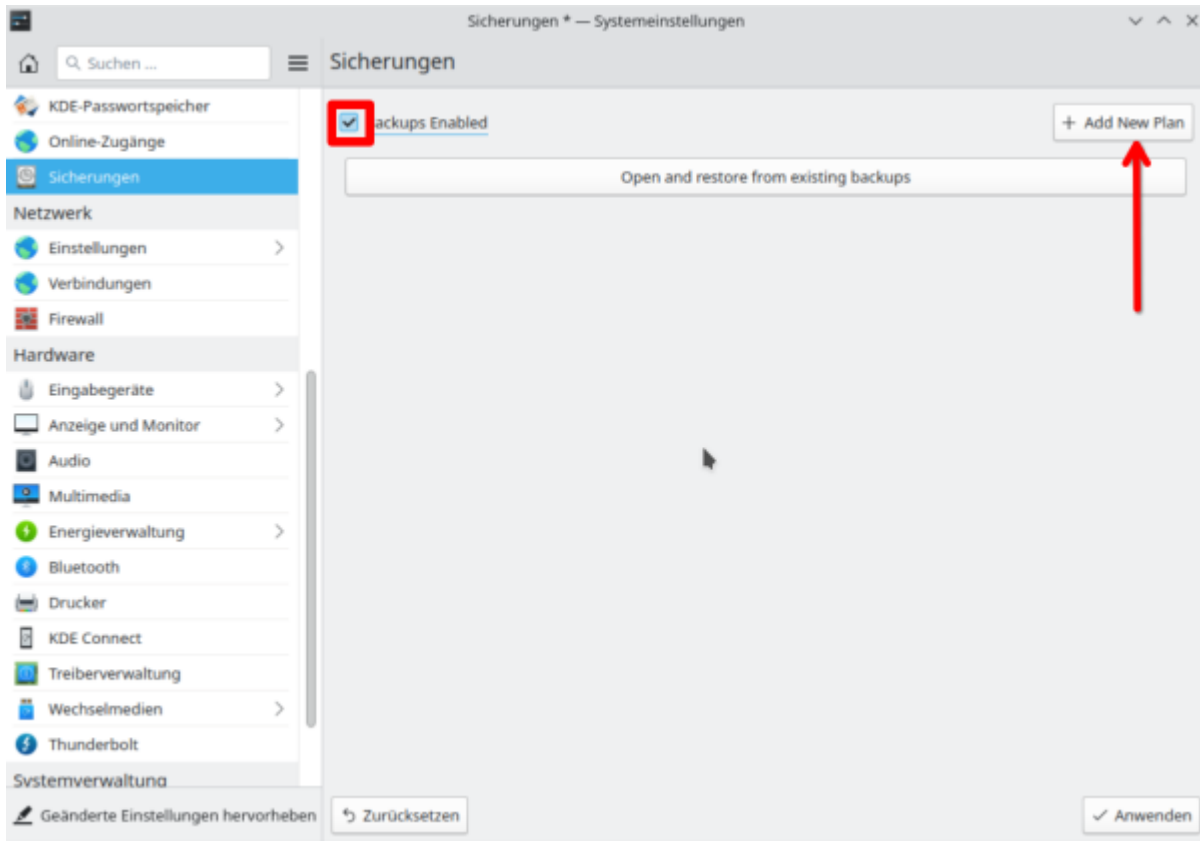

Datensicherung mit KUP

Du möchtest dich gerne für unsere Hilfe erkenntlich zeigen 🙏 . Gerne. Wir bedanken uns bei dir für deine Spende! 🙌

[Spenden](#)

Hauseigenes Apt-Repo: <https://apt.iteas.at>

GITLAB Enterprise:

Betriebssystem: Kubuntu 22.04 LTS

KUP ist ein Teil der [KDE-Systemeinstellungen](#) und kann darüber oder über das Startmenü aufgerufen werden. Leider fehlt hier die deutsche Übersetzung.

Als nächstes machst du ein Hakerl bei „**Backups enabled**“ und klickst auf das Plus bei „**Add New Plan**“.