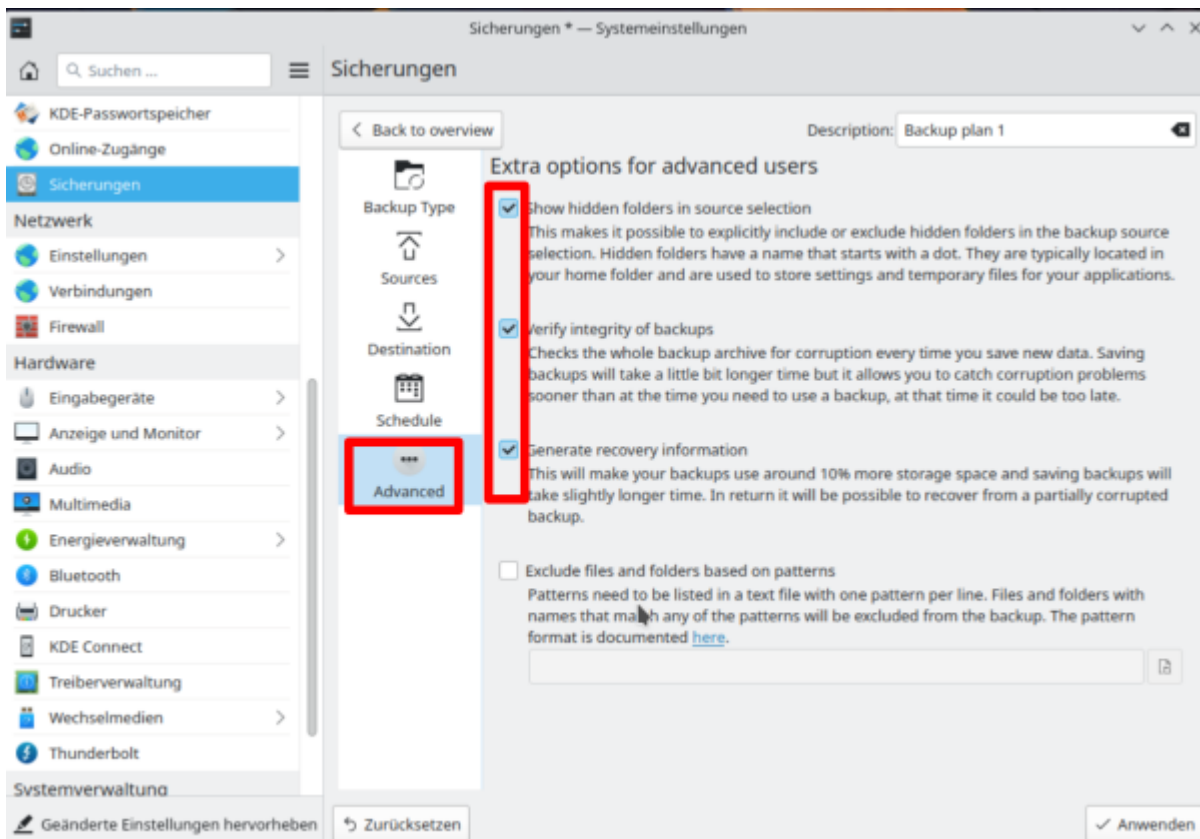

Wir springen nun unter Sicherungen gleich zum Zweiten Punkt „Sources“ und wählen unser persönliches Benutzerverzeichnis aus.

Als Ziel „Destination“ wähle ich einen angeschlossenen USBstick aus.

Im nächsten Punkt „**Schedule**“ würde ich dir empfehlen auf „**interval**“ zu gehen. Dort hast du einige Auswahlmöglichkeiten. Wir entscheiden und hier mal für „**1 Weeks**“, also wöchentlich. Die würde bedeuten das eine Sicherung automatisch gestartet wird sobald eine Woche von der Zeit um ist. Z.B. wenn du 9 Tage nicht gesichert hast und du steckst deinen USB-Stick an deinen Computer so wird die die Sicherungssoftware fragen ob die die Sicherung nun starten möchtest. Oder wenn du du das Hakerl bei „**Ask for confirmation before saving backup**“ entfernt hast, wird deine Sicherung beim anschließen deines USBsticks sofort starten.

Im letzten Punkt unter „Advanced“ bei ersten 3 Punkten ein Hakerl setzen. Dies sichert auch versteckte Dateien mit und überprüft die Sicherung auf Funktionalität. Nach dem Klick auf „Anwenden“ startet bereits deine erste Datensicherung. Die erste Sicherung kann je nach größe mehrer Stunden benötigen. Danach werden immer nur die Änderungen zur Sicherung übertragen. Dies spart Speicher und ist auch sehr schnell.