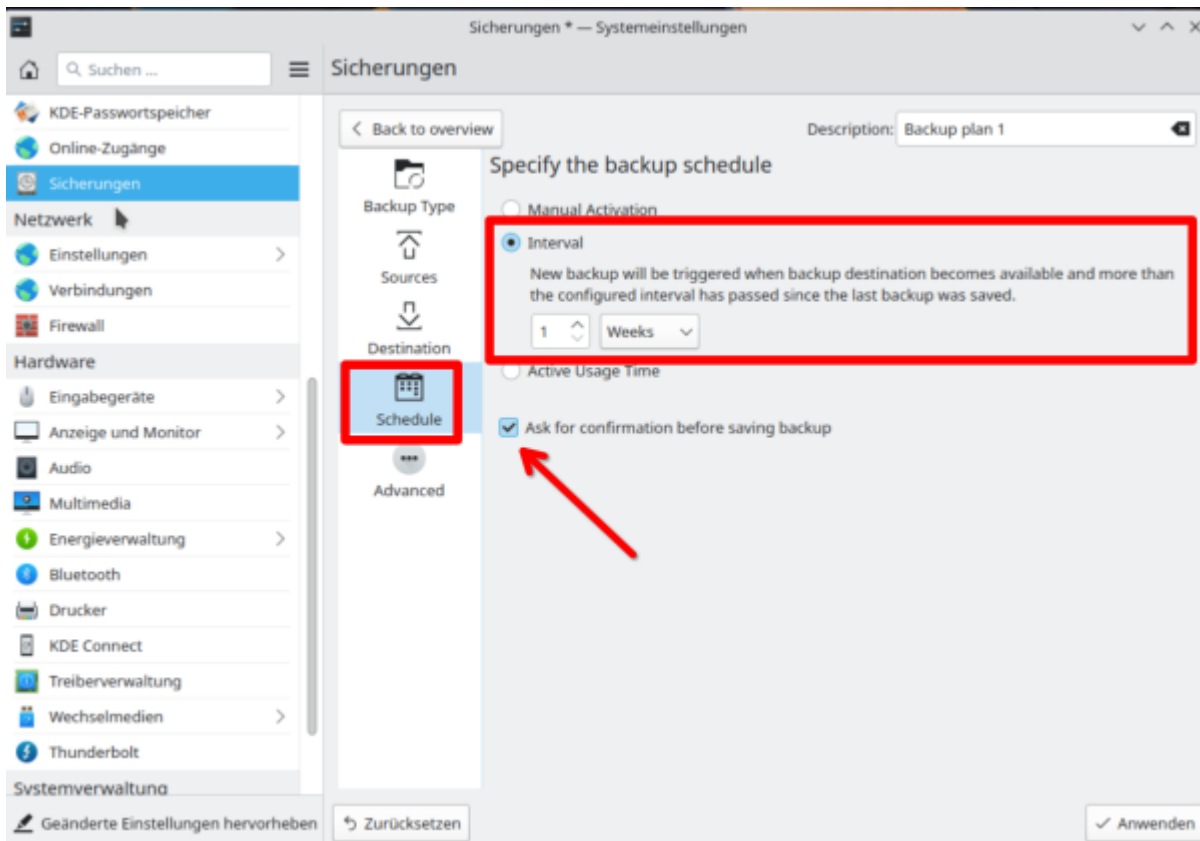

KUP ist ein Teil der [KDE-Systemeinstellungen](#) und kann darüber oder über das Startmenü aufgerufen werden. Leider fehlt hier die deutsche Übersetzung.

Als nächstes machst du ein Hakerl bei „**Backups enabled**“ und klickst auf das Plus bei „**Add New Plan**“.

Wir springen nun unter Sicherungen gleich zum Zweiten Punkt „Sources“ und wählen unser persönliches Benutzerverzeichnis aus.

Als Ziel „Destination“ wähle ich einen angeschlossenen USBstick aus.

Im nächsten Punkt „**Schedule**“ würde ich dir empfehlen auf „**interval**“ zu gehen. Dort hast du einige Auswahlmöglichkeiten. Wir entscheiden und hier mal für „**1 Weeks**“, also wöchentlich. Die würde bedeuten das eine Sicherung automatisch gestartet wird sobald eine Woche von der Zeit um ist. Z.B. wenn du 9 Tage nicht gesichert hast und du steckst deinen USB-Stick an deinen Computer so wird die die Sicherungssoftware fragen ob die die Sicherung nun starten möchtest. Oder wenn du du das Hakerl bei „**Ask for confirmation before saving backup**“ entfernt hast, wird deine Sicherung beim anschließen deines USBsticks sofort starten.

Im letzten Punkt unter „Advanced“ bei ersten 3 Punkten ein Hakerl setzen. Dies sichert auch versteckte Dateien mit und überprüft die Sicherung auf Funktionalität. Nach dem Klick auf „Anwenden“ startet bereits deine erste Datensicherung. Die erste Sicherung kann je nach größe mehrer Stunden benötigen. Danach werden immer nur die Änderungen zur Sicherung übertragen. Dies spart Speicher und ist auch sehr schnell.