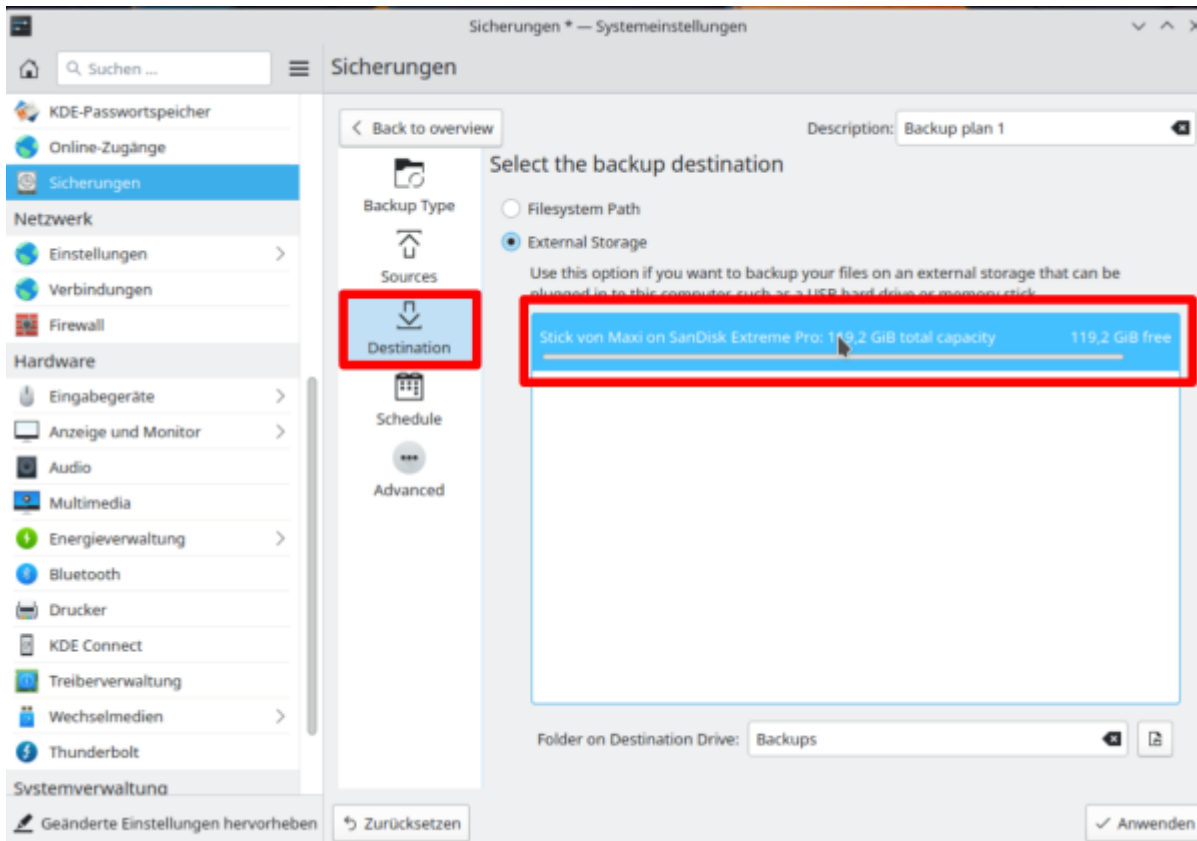

Betriebssystem: Kubuntu 22.04 LTS

KUP ist ein Teil der [KDE-Systemeinstellungen](#) und kann darüber oder über das Startmenü aufgerufen werden. Leider fehlt hier die deutsche Übersetzung.

Als nächstes machst du ein Hakerl bei „**Backups enabled**“ und klickst auf das Plus bei „**Add New Plan**“.

Wir springen nun unter Sicherungen gleich zum Zweiten Punkt „Sources“ und wählen unser persönliches Benutzerverzeichnis aus.

Als Ziel „Destination“ wähle ich einen angeschlossenen USBstick aus.

Im nächsten Punkt „**Schedule**“ würde ich dir empfehlen auf „**interval**“ zu gehen. Dort hast du einige Auswahlmöglichkeiten. Wir entscheiden und hier mal für „**1 Weeks**“, also wöchentlich. Die würde bedeuten das eine Sicherung automatisch gestartet wird sobald eine Woche von der Zeit um ist. Z.B. wenn du 9 Tage nicht gesichert hast und du steckst deinen USB-Stick an deinen Computer so wird die die Sicherungssoftware fragen ob die die Sicherung nun starten möchtest. Oder wenn du du das Hakerl bei „**Ask for confirmation before saving backup**“ entfernt hast, wird deine Sicherung beim anschließen deines USBsticks sofort starten.

Im letzten Punkt unter „Advanced“ bei ersten 3 Punkten ein Hakerl setzen. Dies sichert auch versteckte Dateien mit und überprüft die Sicherung auf Funktionalität. Nach dem Klick auf „Anwenden“ startet bereits deine erste Datensicherung. Die erste Sicherung kann je nach gröÙe mehrer Stunden benötigen. Danach werden immer nur die Änderungen zur Sicherung übertragen. Dies spart Speicher und ist auch sehr schnell.