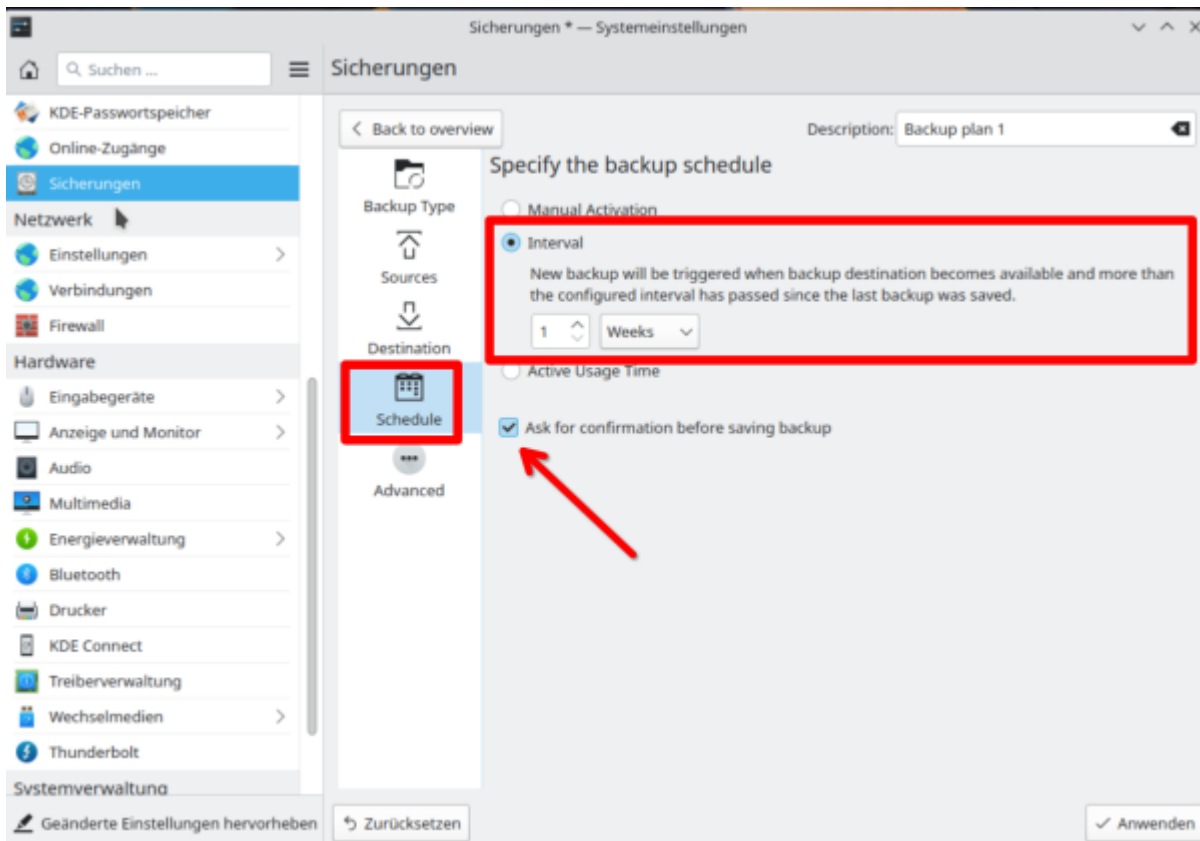

Betriebssystem: Kubuntu 22.04 LTS

KUP ist ein Teil der [KDE-Systemeinstellungen](#) und kann darüber oder über das Startmenü aufgerufen werden. Leider fehlt hier die deutsche Übersetzung.

Als nächstes machst du ein Hakerl bei „**Backups enabled**“ und klickst auf das Plus bei „**Add New Plan**“.

Wir springen nun unter Sicherungen gleich zum Zweiten Punkt „Sources“ und wählen unser persönliches Benutzerverzeichnis aus.

Als Ziel „Destination“ wähle ich einen angeschlossenen USBstick aus.

Im nächsten Punkt „**Schedule**“ würde ich dir empfehlen auf „**interval**“ zu gehen. Dort hast du einige Auswahlmöglichkeiten. Wir entscheiden und hier mal für „**1 Weeks**“, also wöchentlich. Die würde bedeuten das eine Sicherung automatisch gestartet wird sobald eine Woche von der Zeit um ist. Z.B. wenn du 9 Tage nicht gesichert hast und du steckst deinen USB-Stick an deinen Computer so wird die die Sicherungssoftware fragen ob die die Sicherung nun starten möchtest. Oder wenn du du das Hakerl bei „**Ask for confirmation before saving backup**“ entfernt hast, wird deine Sicherung beim anschließen deines USBsticks sofort starten.

Im letzten Punkt unter „Advanced“ bei ersten 3 Punkten ein Hakerl setzen. Dies sichert auch versteckte Dateien mit und überprüft die Sicherung auf Funktionalität. Nach dem Klick auf „Anwenden“ startet bereits deine erste Datensicherung. Die erste Sicherung kann je nach gröÙe mehrer Stunden benötigen. Danach werden immer nur die Änderungen zur Sicherung übertragen. Dies spart Speicher und ist auch sehr schnell.