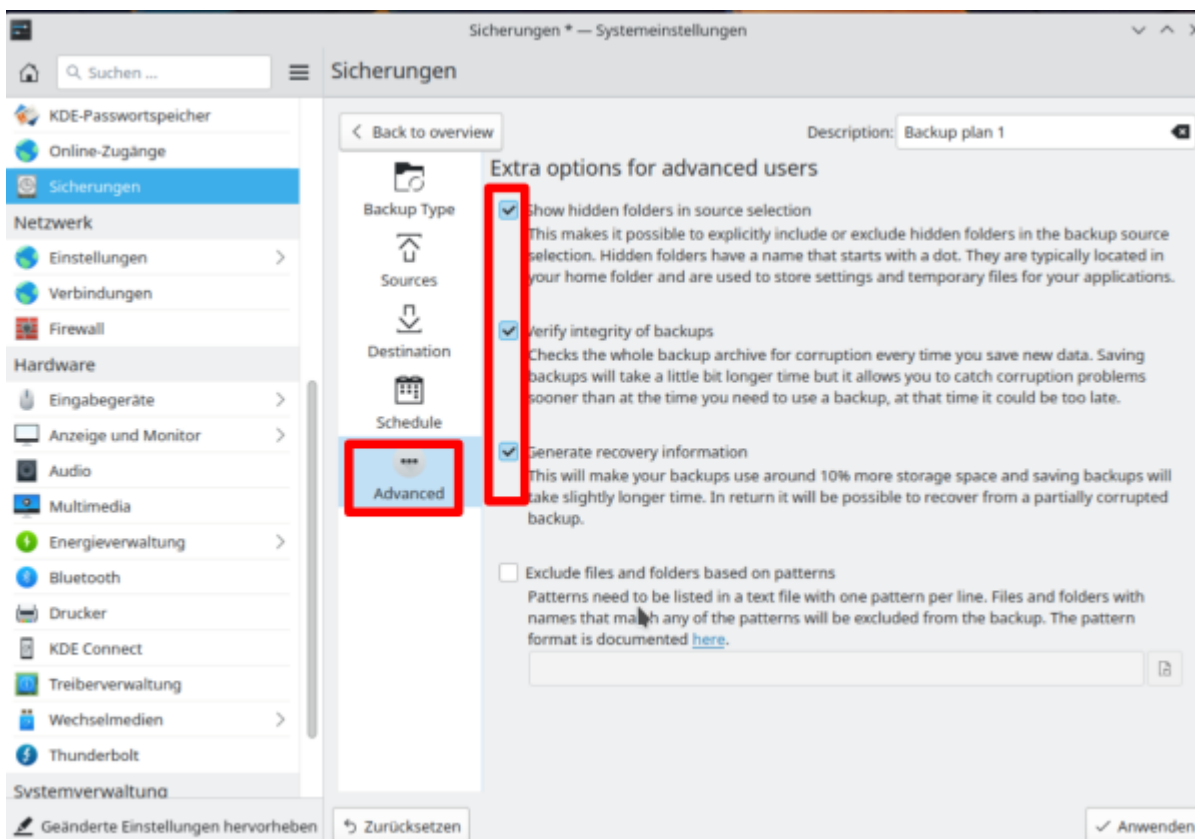

KUP ist ein Teil der [KDE-Systemeinstellungen](#) und kann darüber oder über das Startmenü aufgerufen werden. Leider fehlt hier die deutsche Übersetzung.

Als nächstes machst du ein Hakerl bei „**Backups enabled**“ und klickst auf das Plus bei „**Add New Plan**“.

Wir springen nun unter Sicherungen gleich zum Zweiten Punkt „Sources“ und wählen unser persönliches Benutzerverzeichnis aus.

Als Ziel „Destination“ wähle ich einen angeschlossenen USBstick aus.

Im nächsten Punkt „**Schedule**“ würde ich dir empfehlen auf „**interval**“ zu gehen. Dort hast du einige Auswahlmöglichkeiten. Wir entscheiden und hier mal für „**1 Weeks**“, also wöchentlich. Die würde bedeuten das eine Sicherung automatisch gestartet wird sobald eine Woche von der Zeit um ist. Z.B. wenn du 9 Tage nicht gesichert hast und du steckst deinen USB-Stick an deinen Computer so wird die die Sicherungssoftware fragen ob die die Sicherung nun starten möchtest. Oder wenn du du das Hakerl bei „**Ask for confirmation before saving backup**“ entfernt hast, wird deine Sicherung beim anschließen deines USBsticks sofort starten.

Im letzten Punkt unter „Advanced“ bei ersten 3 Punkten ein Hakerl setzen. Dies sichert auch versteckte Dateien mit und überprüft die Sicherung auf Funktionalität. Nach dem Klick auf „Anwenden“ startet bereits deine erste Datensicherung. Die erste Sicherung kann je nach gröÙe mehrer Stunden benötigen. Danach werden immer nur die Änderungen zur Sicherung übertragen. Dies spart Speicher und ist auch sehr schnell.