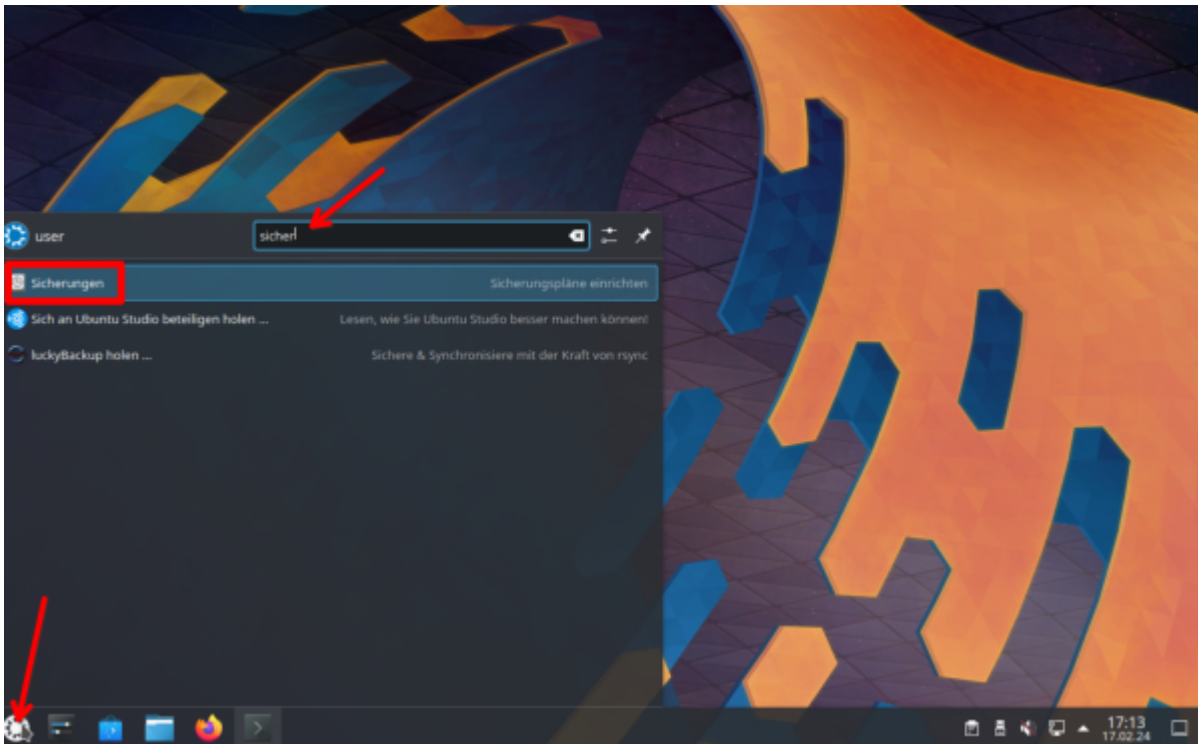

KUP ist ein Teil der [KDE-Systemeinstellungen](#) und kann darüber oder über das Startmenü aufgerufen werden. Leider fehlt hier die deutsche Übersetzung.

Als nächstes machst du ein Hakerl bei „**Backups enabled**“ und klickst auf das Plus bei „**Add New Plan**“.