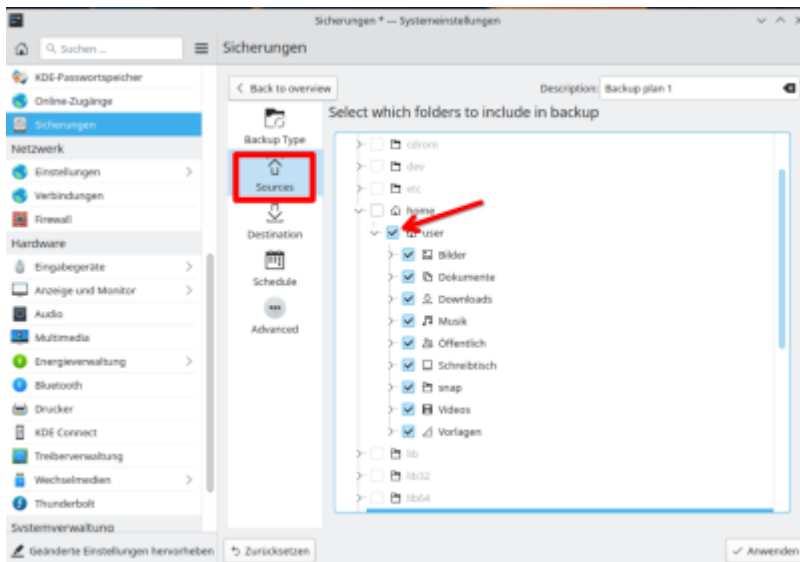

Als Ziel „Destination“ wähle ich einen angeschlossenen USBstick aus.