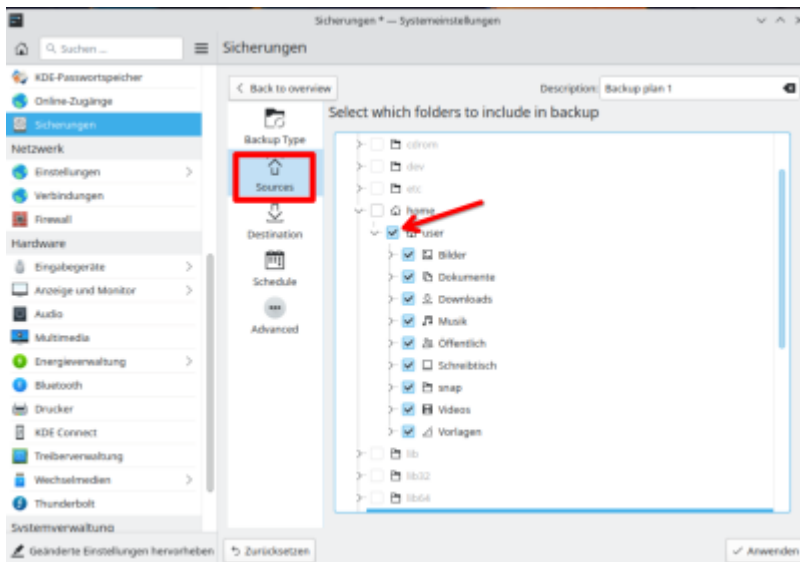

Betriebssystem: Kubuntu 22.04 LTS

KUP ist ein Teil der [KDE-Systemeinstellungen](#) und kann darüber oder über das Startmenü aufgerufen werden. Leider fehlt hier die deutsche Übersetzung.

Als nächstes machst du ein Hakerl bei „**Backups enabled**“ und klickst auf das Plus bei „**Add New Plan**“.

Wir springen nun unter Sicherungen gleich zum Zweiten Punkt „Sources“ und wählen unser persönliches Benutzerverzeichnis aus.

Als Ziel „Destination“ wähle ich einen angeschlossenen USBstick aus.

Im nächsten Punkt „**Schedule**“ würde ich dir empfehlen auf „**interval**“ zu gehen. Dort hast du einige Auswahlmöglichkeiten. Wir entscheiden und hier mal für „**1 Weeks**“, also wöchentlich. Die würde bedeuten das eine Sicherung automatisch gestartet wird sobald eine Woche von der Zeit um ist. Z.B. wenn du 9 Tage nicht gesichert hast und du steckst deinen USB-Stick an deinen Computer so wird die die Sicherungssoftware fragen ob die die Sicherung nun starten möchtest. Oder wenn du du das Hakerl bei „**Ask for confirmation before saving backup**“ entfernt hast, wird deine Sicherung beim anschließen deines USBsticks sofort starten.