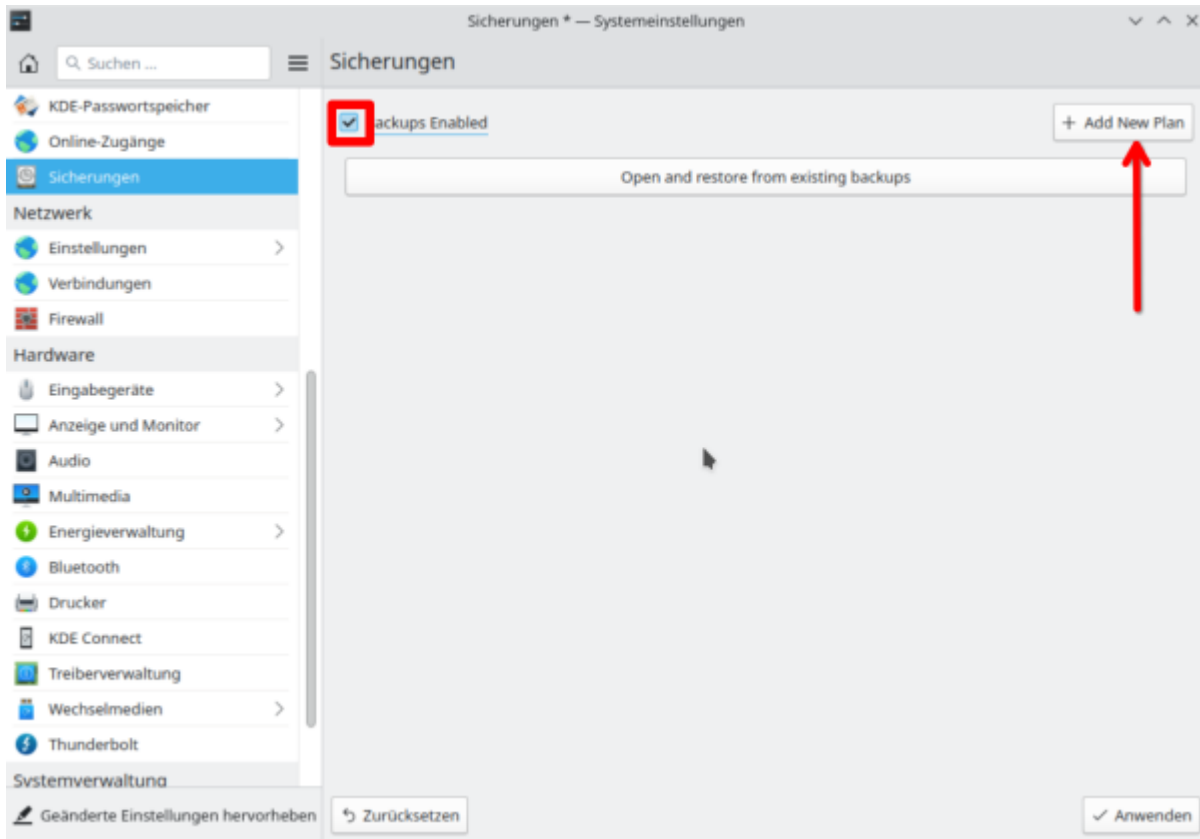

Datensicherung mit KUP

Du möchtest dich gerne für unsere Hilfe erkenntlich zeigen 🙄 . Gerne. Wir bedanken uns bei dir für deine Spende! 🙌

Hauseigenes Apt-Repo: <https://apt.iteas.at>

GITLAB Enterprise:

Betriebssystem: Kubuntu 22.04 LTS

KUP ist ein Teil der [KDE-Systemeinstellungen](#) und kann darüber oder über das Startmenü aufgerufen werden. Leider fehlt hier die deutsche Übersetzung.

Als nächstes machst du ein Hakerl bei „**Backups enabled**“ und klickst auf das Plus bei „**Add New Plan**“.