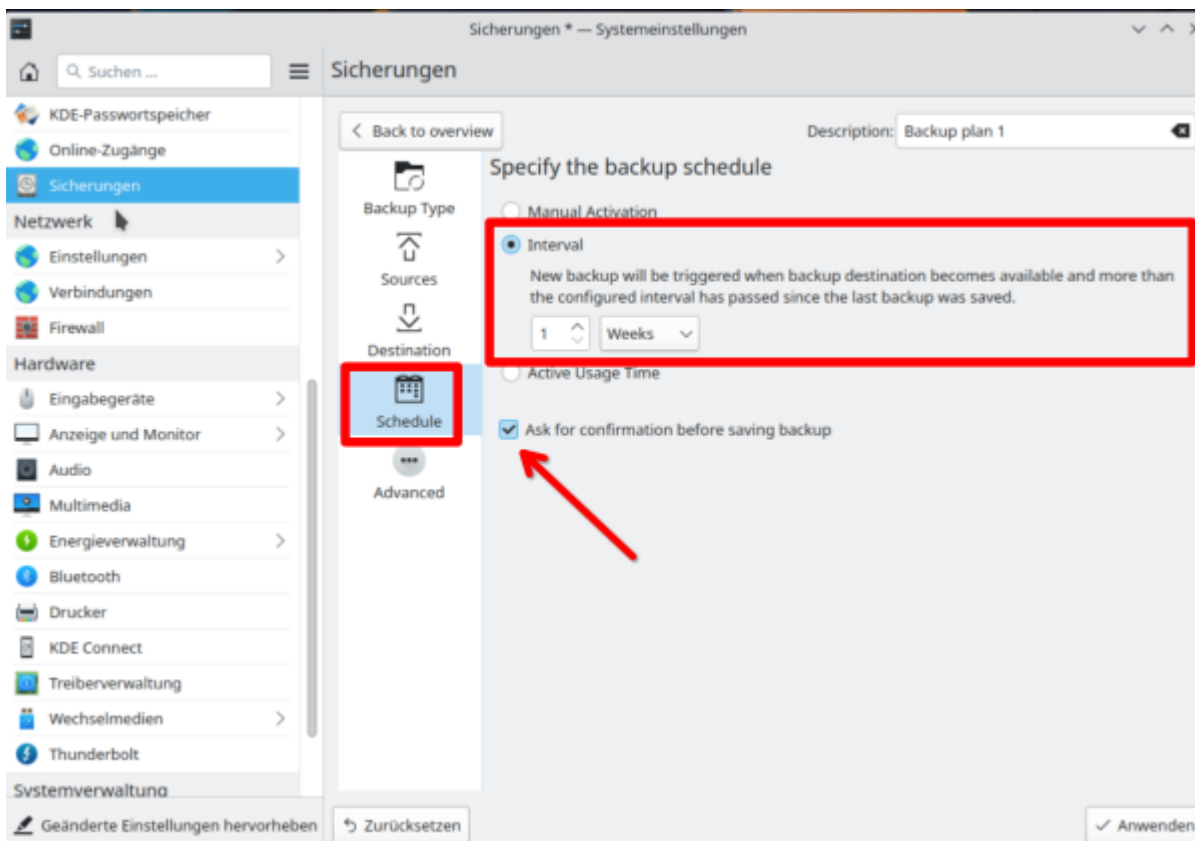

KUP ist ein Teil der [KDE-Systemeinstellungen](#) und kann darüber oder über das Startmenü aufgerufen werden. Leider fehlt hier die deutsche Übersetzung.

Als nächstes machst du ein Hakerl bei „**Backups enabled**“ und klickst auf das Plus bei „**Add New Plan**“.

Wir springen nun unter Sicherungen gleich zum Zweiten Punkt „Sources“ und wählen unser persönliches Benutzerverzeichnis aus.

Als Ziel „Destination“ wähle ich einen angeschlossenen USBstick aus.

Im nächsten Punkt „**Schedule**“ würde ich dir empfehlen auf „**interval**“ zu gehen. Dort hast du einige Auswahlmöglichkeiten. Wir entscheiden und hier mal für „**1 Weeks**“, also wöchentlich. Die würde bedeuten das eine Sicherung automatisch gestartet wird sobald eine Woche von der Zeit um ist. Z.B. wenn du 9 Tage nicht gesichert hast und du steckst deinen USB-Stick an deinen Computer so wird die die Sicherungssoftware fragen ob die die Sicherung nun starten möchtest. Oder wenn du du das Hakerl bei „**Ask for confirmation before saving backup**“ entfernt hast, wird deine Sicherung beim anschließen deines USBsticks sofort starten.

Im letzten Punkt unter „Advanced“ bei ersten 3 Punkten ein Hakerl setzen. Dies sichert auch versteckte Dateien mit und überprüft die Sicherung auf Funktionalität. Nach dem Klick auf „Anwenden“ startet bereits deine erste Datensicherung. Die erste Sicherung kann je nach gröÙe mehrer Stunden benötigen. Danach werden immer nur die Änderungen zur Sicherung übertragen. Dies spart Speicher und ist auch sehr schnell.