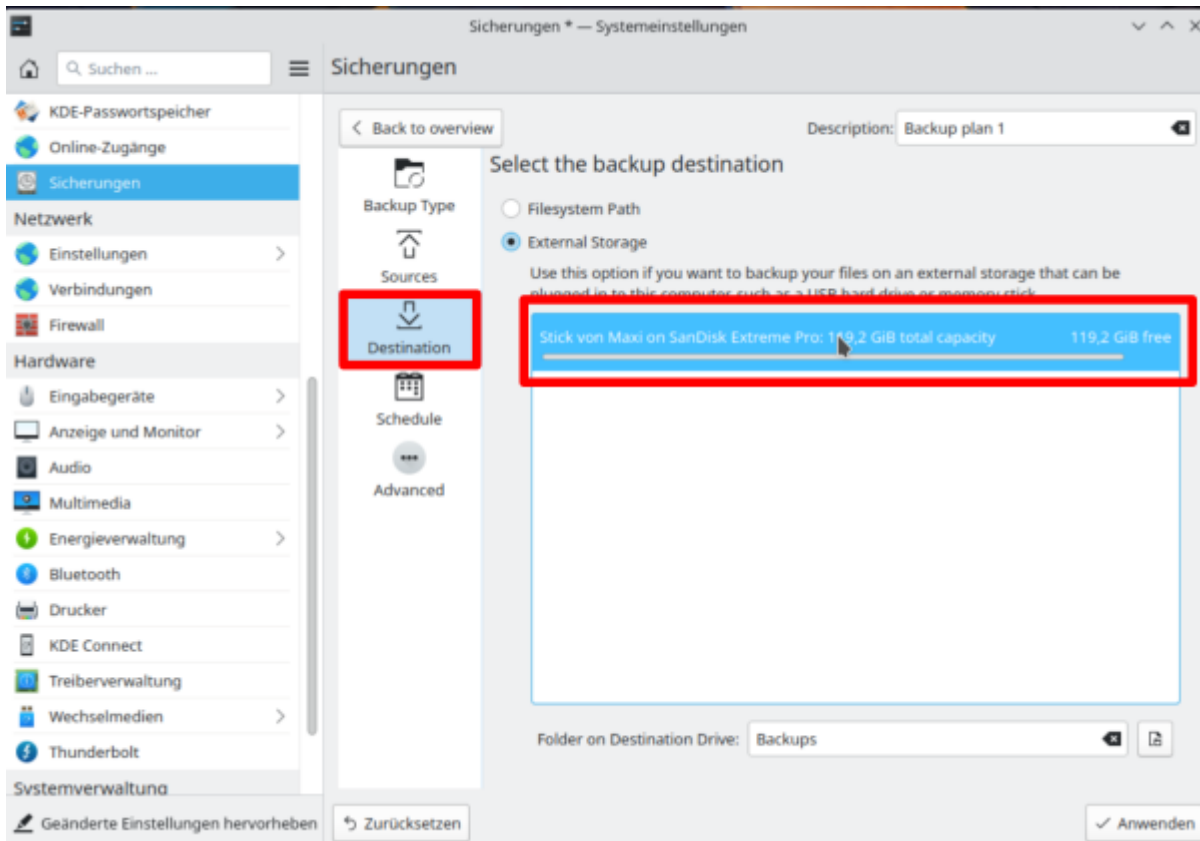

KUP ist ein Teil der [KDE-Systemeinstellungen](#) und kann darüber oder über das Startmenü aufgerufen werden. Leider fehlt hier die deutsche Übersetzung.

Als nächstes machst du ein Hakerl bei „**Backups enabled**“ und klickst auf das Plus bei „**Add New Plan**“.

Wir springen nun unter Sicherungen gleich zum Zweiten Punkt „Sources“ und wählen unser persönliches Benutzerverzeichnis aus.

Als Ziel „Destination“ wähle ich einen angeschlossenen USBstick aus.

Im nächsten Punkt „**Schedule**“ würde ich dir empfehlen auf „**interval**“ zu gehen. Dort hast du einige Auswahlmöglichkeiten. Wir entscheiden und hier mal für „**1 Weeks**“, also wöchentlich. Die würde bedeuten das eine Sicherung automatisch gestartet wird sobald eine Woche von der Zeit um ist. Z.B. wenn du 9 Tage nicht gesichert hast und du steckst deinen USB-Stick an deinen Computer so wird die die Sicherungssoftware fragen ob die die Sicherung nun starten möchtest. Oder wenn du du das Hakerl bei „**Ask for confirmation before saving backup**“ entfernt hast, wird deine Sicherung beim anschließen deines USBsticks sofort starten.

Im letzten Punkt unter „Advanced“ bei ersten 3 Punkten ein Hakerl setzen. Dies sichert auch versteckte Dateien mit und überprüft die Sicherung auf Funktionalität. Nach dem Klick auf „Anwenden“ startet bereits deine erste Datensicherung. Die erste Sicherung kann je nach gröÙe mehrer Stunden benötigen. Danach werden immer nur die Änderungen zur Sicherung übertragen. Dies spart Speicher und ist auch sehr schnell.