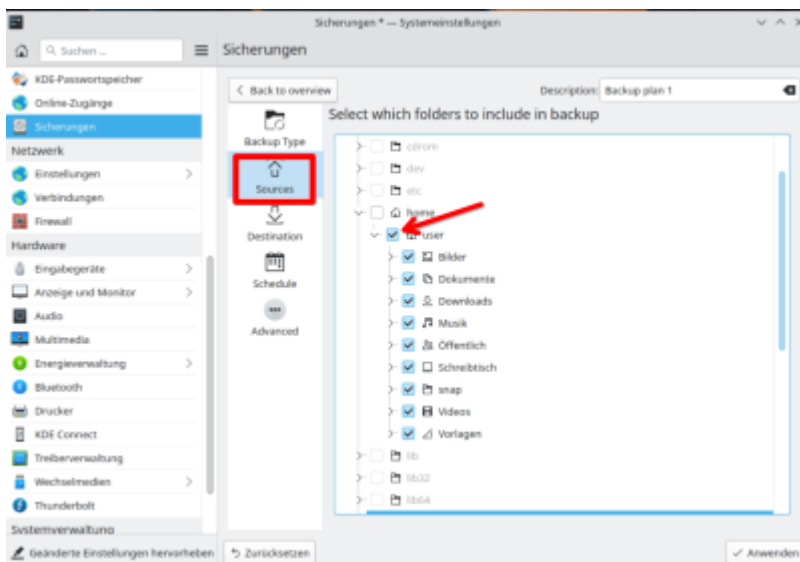

Als Ziel „Destination“ wähle ich einen angeschlossenen USBstick aus.