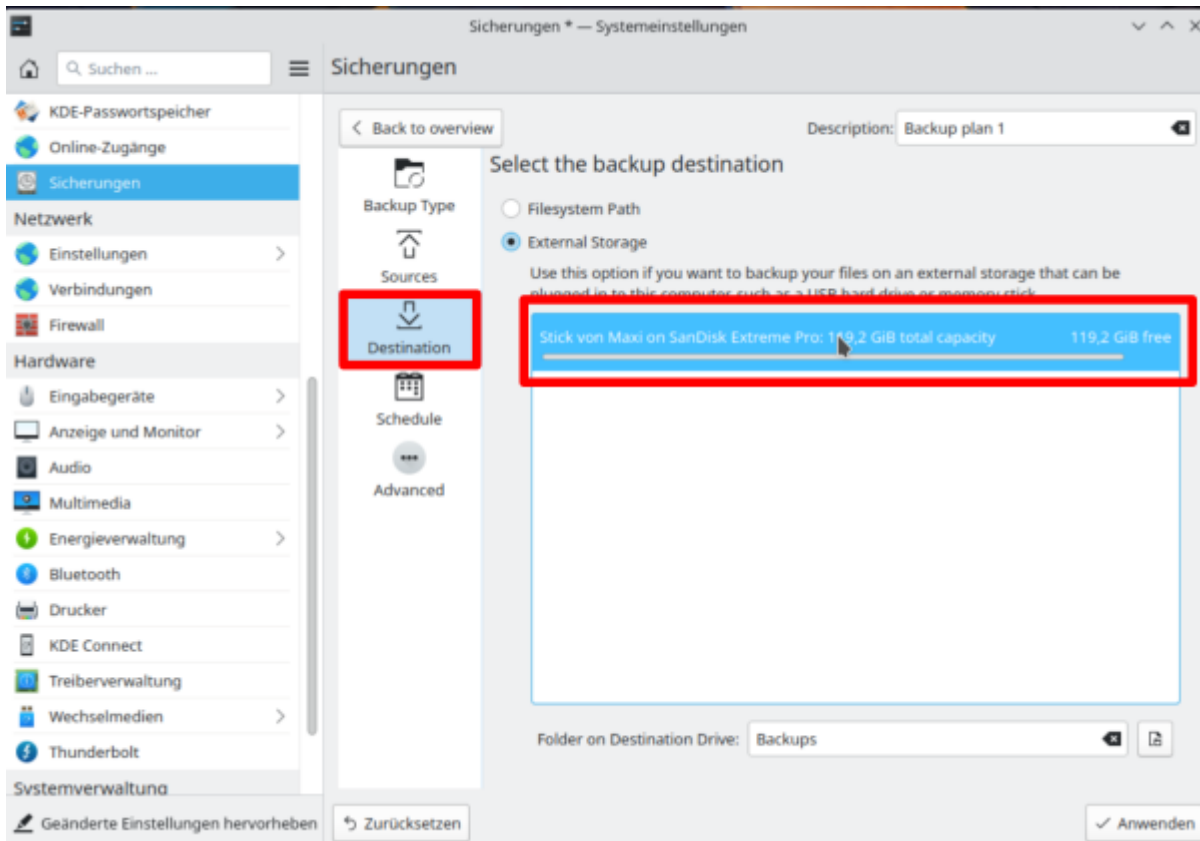

KUP ist ein Teil der [KDE-Systemeinstellungen](#) und kann darüber oder über das Startmenü aufgerufen werden. Leider fehlt hier die deutsche Übersetzung.

Als nächstes machst du ein Hakerl bei „**Backups enabled**“ und klickst auf das Plus bei „**Add New Plan**“.

Wir springen nun unter Sicherungen gleich zum Zweiten Punkt „Sources“ und wählen unser persönliches Benutzerverzeichnis aus.

Als Ziel „Destination“ wähle ich einen angeschlossenen USBstick aus.

Im nächsten Punkt „**Schedule**“ würde ich dir empfehlen auf „**interval**“ zu gehen. Dort hast du einige Auswahlmöglichkeiten. Wir entscheiden und hier mal für „**1 Weeks**“, also wöchentlich. Die würde bedeuten das eine Sicherung automatisch gestartet wird sobald eine Woche von der Zeit um ist. Z.B. wenn du 9 Tage nicht gesichert hast und du steckst deinen USB-Stick an deinen Computer so wird die die Sicherungssoftware fragen ob die die Sicherung nun starten möchtest. Oder wenn du du das Hakerl bei „**Ask for confirmation before saving backup**“ entfernt hast, wird deine Sicherung beim anschließen deines USBsticks sofort starten.

Im letzten Punkt unter „Advanced“ bei ersten 3 Punkten ein Hakerl setzen. Dies sichert auch versteckte Dateien mit und überprüft die Sicherung auf Funktionalität. Nach dem Klick auf „Anwenden“ startet bereits deine erste Datensicherung. Die erste Sicherung kann je nach größe mehrer Stunden benötigen. Danach werden immer nur die Änderungen zur Sicherung übertragen. Dies spart Speicher und ist auch sehr schnell.