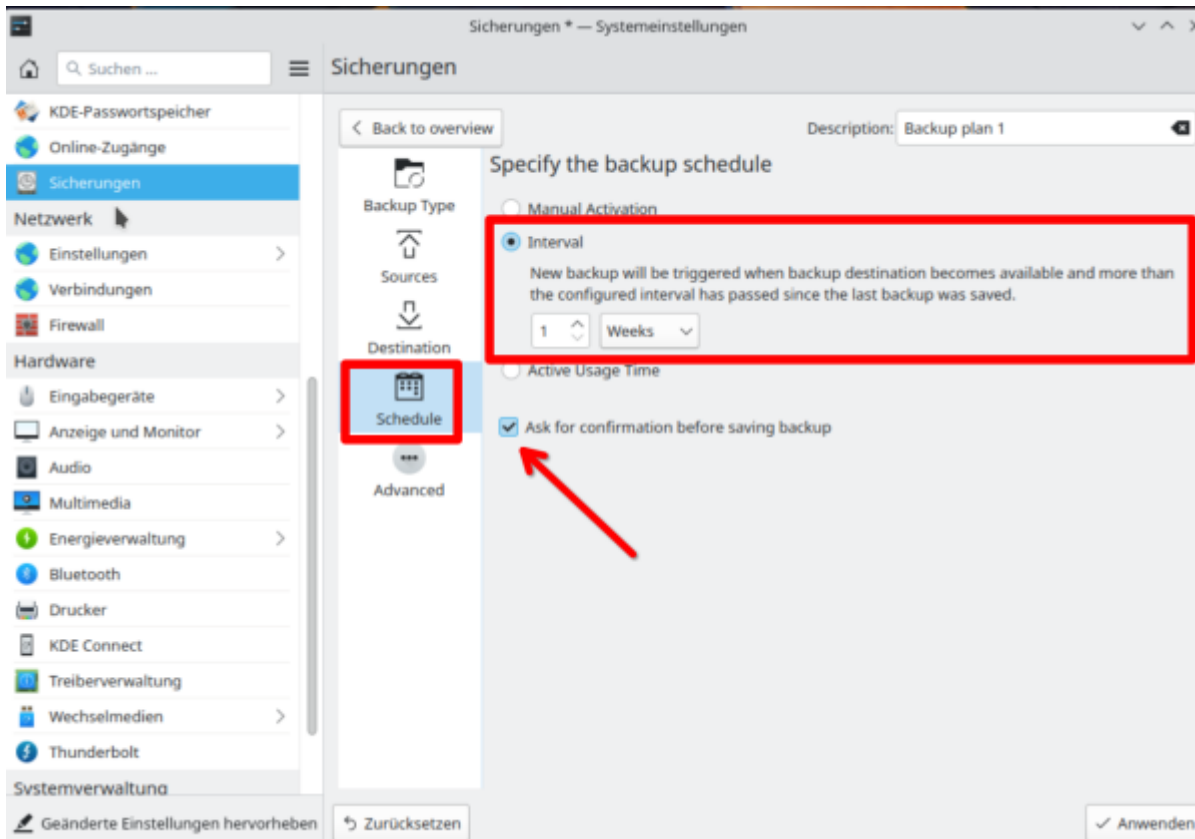

Im letzten Punkt unter „**Advanced**“ bei den ersten 3 Punkten ein Hakerl setzten. Dies sichert auch versteckte Dateien mit und überprüft die Sicherung auf Funktionalität. Nach dem Klick auf „**Anwenden**“ startet bereits deine erste Datensicherung. Die erste Sicherung kann je nach gröÙe mehrer Stunden benötigen. Danach werden immer nur die Änderungen zur Sicherung übertragen. Dies spart Speicher und ist auch sehr schnell.