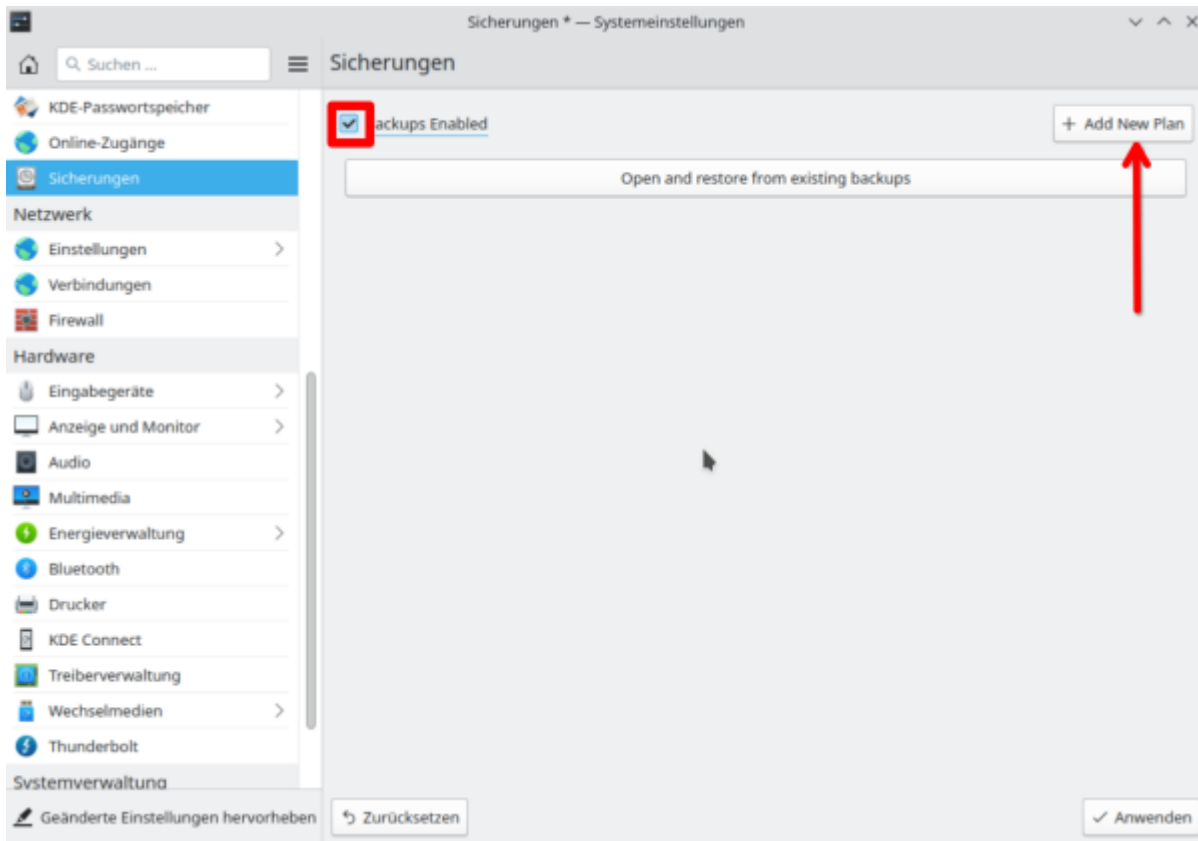

KUP ist ein Teil der [KDE-Systemeinstellungen](#) und kann darüber oder über das Startmenü aufgerufen werden. Leider fehlt hier die deutsche Übersetzung.

Als nächstes machst du ein Hakerl bei „**Backups enabled**“ und klickst auf das Plus bei „**Add New Plan**“.

Wir springen nun unter Sicherungen gleich zum Zweiten Punkt „**Sources (Quelle)**“, und wählen unser persönliches Benutzerverzeichnis aus.

Als Ziel „**Destination**“ wähle ich einen angeschlossenen USBstick aus.