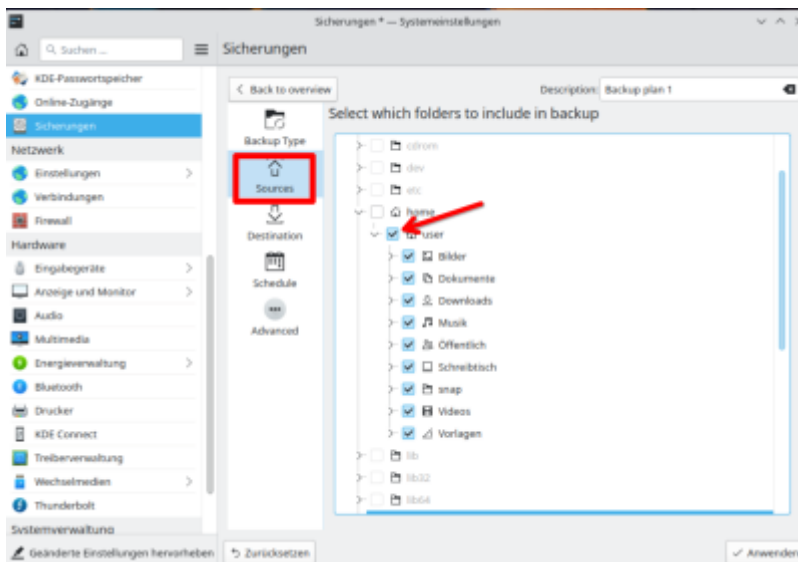

KUP ist ein Teil der [KDE-Systemeinstellungen](#) und kann darüber oder über das Startmenü aufgerufen werden. Leider fehlt hier die deutsche Übersetzung.

Als nächstes machst du ein Hakerl bei „**Backups enabled**“ und klickst auf das Plus bei „**Add New Plan**“.

Wir springen nun unter Sicherungen gleich zum Zweiten Punkt „**Sources (Quelle)**“, und wählen unser persönliches Benutzerverzeichnis aus.

Als Ziel „**Destination**“ wähle ich einen angeschlossenen USBstick aus.