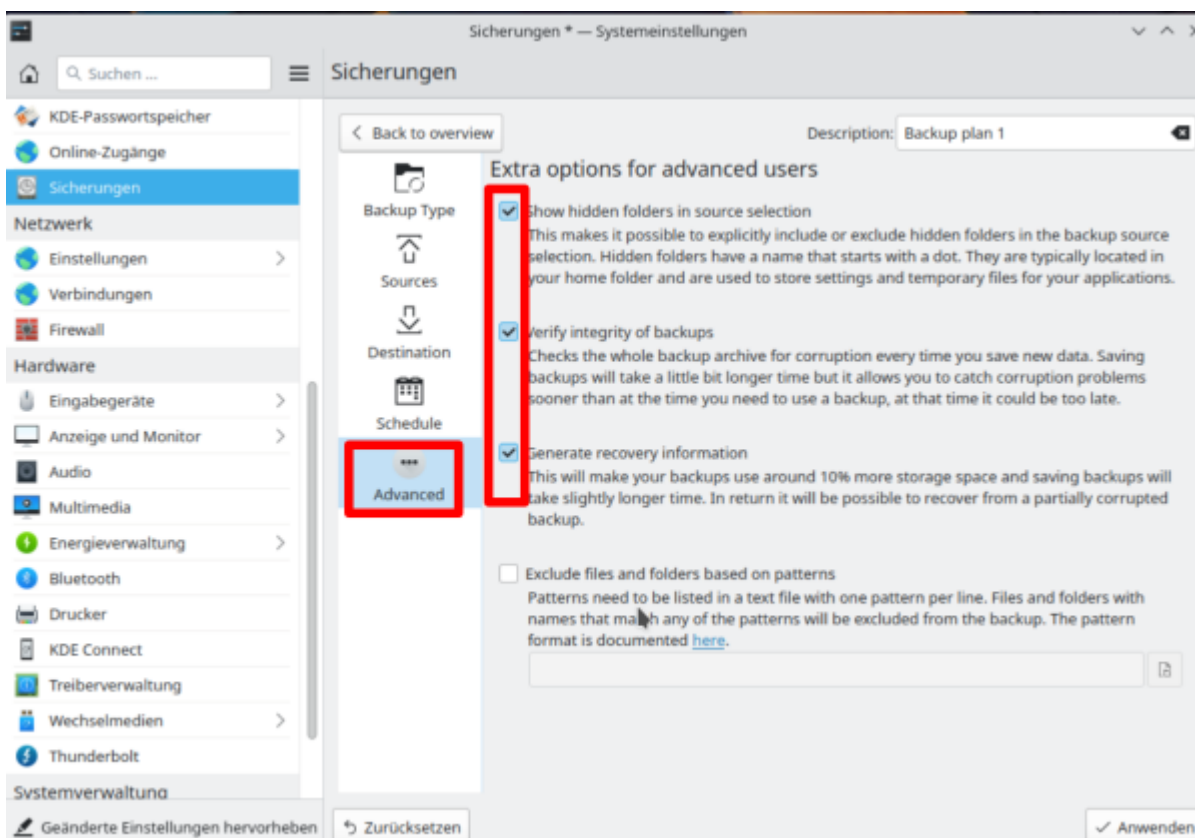

Im letzten Punkt unter „**Advanced**“ bei den ersten 3 Punkten ein Hakerl setzten. Dies sichert auch versteckte Dateien mit und überprüft die Sicherung auf Funktionalität. Nach dem Klick auf „**Anwenden**“ startet bereits deine erste Datensicherung. Die erste Sicherung kann je nach gröÙe mehrer Stunden benötigen. Danach werden immer nur die Änderungen zur Sicherung übertragen. Dies spart Speicher und ist auch sehr schnell.